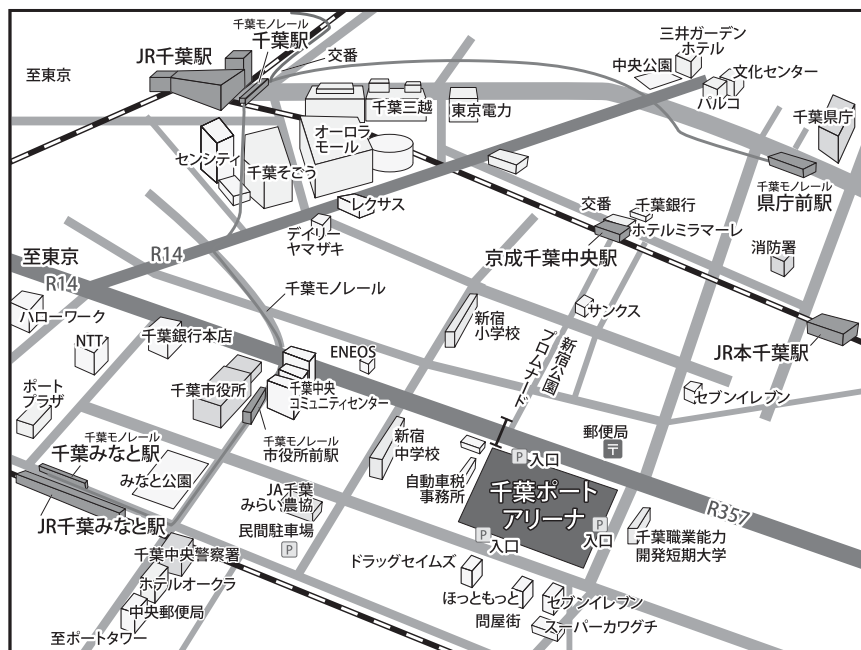

三菱電機 2015千葉

IWBF アジアオセアニアチャンピオンシップ

2015

入場無料

10/10sat
～ 10/17sat

千葉ポートアリーナ

開催日程

2015年10月10日(土) 開会式 10:00(予定)～
10月10日(土)～15日(木) 男女予選リーグ
10月16日(金) 女子決勝 / 男子準決勝 / 男子順位決定戦
10月17日(土) 男子決勝 / 男子順位決定戦

参加チーム

【男子】12チーム

アフガニスタン / オーストラリア / 中華人民共和国 / イラン / 日本 / 大韓民国 / マレーシア / フィリピン / サウジアラビア / タイ / チャイニーズタイペイ / アラブ首長国連邦

【女子】3チーム

オーストラリア / 中華人民共和国 / 日本

※2015年8月7日現在の参加予定チーム情報

大会会場と地図

■ 大会会場

千葉ポートアリーナ
千葉市中央区問屋町1-20

「千葉駅」から徒歩16分
「千葉中央駅」から徒歩12分
「千葉みなと駅」から徒歩15分
「市役所前駅」から徒歩8分

※公共交通機関での交通アクセスは、大会公式ホームページをご覧ください。

※駐車場の制限がございますので、公共交通機関をご利用ください。

■ 地図

■ 主催	一般社団法人日本車椅子バスケットボール連盟 (JWBF)	■ 特別協賛	三菱電機株式会社
■ 共催	千葉県 / 千葉市	■ 協賛	サントリーホールディングス株式会社 / 株式会社IHJ / PwC Japan
■ 主管	2015 IWBF アジアオセアニアチャンピオンシップ千葉実行委員会		
■ 後援	公益財団法人日本障がい者スポーツ協会日本パラリンピック委員会 / 公益財団法人日本バスケットボール協会 / 公益財団法人千葉市スポーツ振興財団 / 浦安市		

交通アクセスや大会に関する情報は大会公式ホームページをご覧ください
<http://iwbf-aoz-chiba.com/index.html>